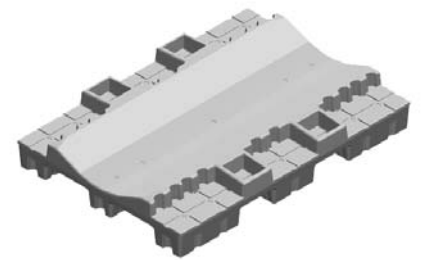

RP4462S00-B

44" (L) x 62" (W) x 9.75" (H)
111.8 x 157.5 x 24.8 cm