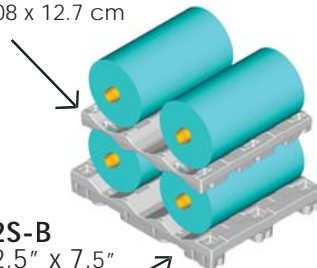

RP4642SDIV-B

46" x 42.5" x 5"
116.8 x 108 x 12.7 cm