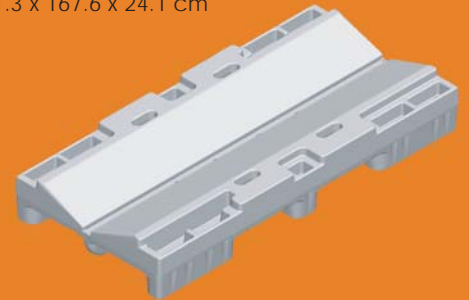

RP3266S00-B

32" (L) x 66" (W) x 9.5" (H)
81.3 x 167.6 x 24.1 cm