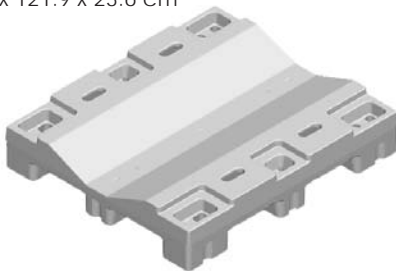

RP4248S00-B

42" (L) x 48" (W) x 9.3" (H)
106.7 x 121.9 x 23.6 cm