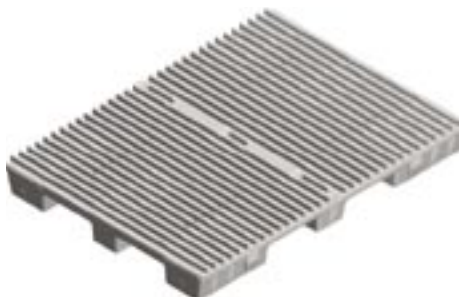

RPS6447RS64-HD

64.6" x 47.2" x 6.9"
164 x 120 x 17.5 cm