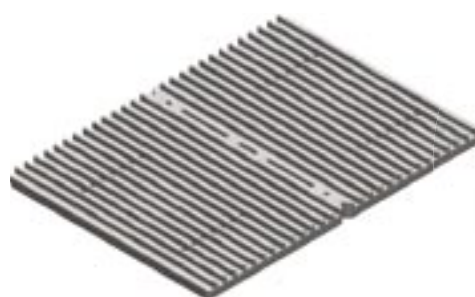

RPS143RS00BRD

56.3" x 40.6" x 3"
143 x 103 x 7.6 cm