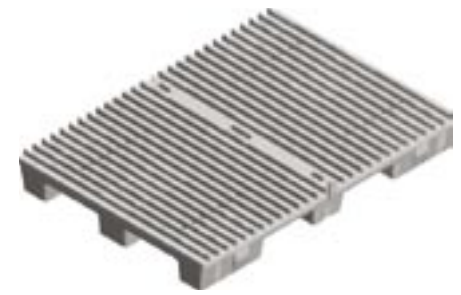

RPS143RS143-HD

56.3" x 40.6" x 6.8"
143 x 103 x 17.3 cm