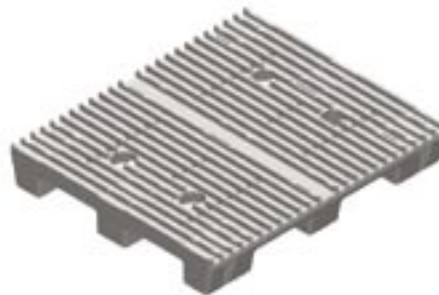

RPS4840RS48-HD

48" x 40" x 6.8"
121.9 x 101.6 x 17.3 cm